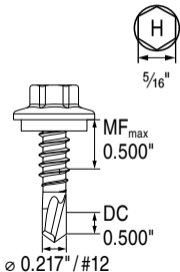

S-MD 12-24x1 1/4" HWH5 KS

#2471649

Zinc / Zingué / Galvanizado

2478115-10.2025