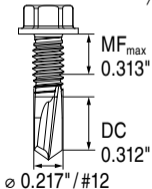

# S-MD 12-24x7/8" HWH4

#2471868

Zinc / Zingué / Galvanizado

2478112-10.2025