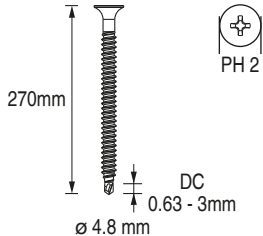

S-ID 01 LSS 4.8x270

2161996

Rostfrei / Inox / Stainless A4

2163557